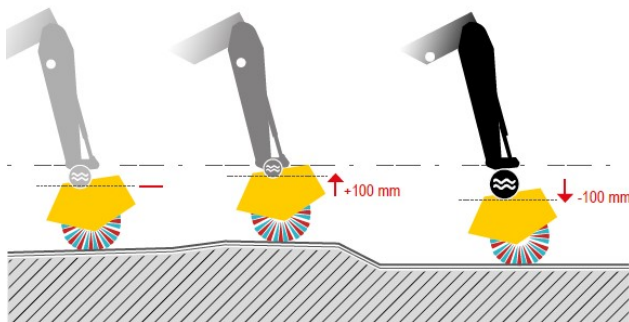

BALAYEUSE SUR PELLE

ASTRANET 1500 PE

Balayer, tout en suivant les dénivelés !

RABAUD, acteur de la filière balayage depuis plus de 30 ans vient de sortir l'**ASTRANET**, une nouvelle balayeuse adaptable sur pelle pour l'entretien des routes, voiries et réseaux divers.

Montée sans roue, l'ASTRANET dispose d'une attache équipée d'une fixation « FloatSweep ». Une particularité qui lui permet de suivre la conformité de la route, comblant ainsi les dénivelés de la voirie pour un meilleur résultat de balayage.

Idéal pour un balayage sur les chantiers de VRD, le tout premier modèle ASTRANET 1500 PE s'adapte sur des pelles allant de 4 à 12 tonnes et permet une largeur de balayage de 1,50 m.

L'entraînement de l'ASTRANET se fait par un **moteur hydraulique** pour engin à haut débit jusqu'à **140 L/min**, situé dans le moyeu métallique du balai pour moins d'encombrement et plus de protection.

Son **châssis renforcé** et son **balai en fibres mixtes** (polyester + polypropylène) rendent possible la réalisation de travaux intensifs et sont gagent d'une grande longévité.

Différentes options sont possibles :